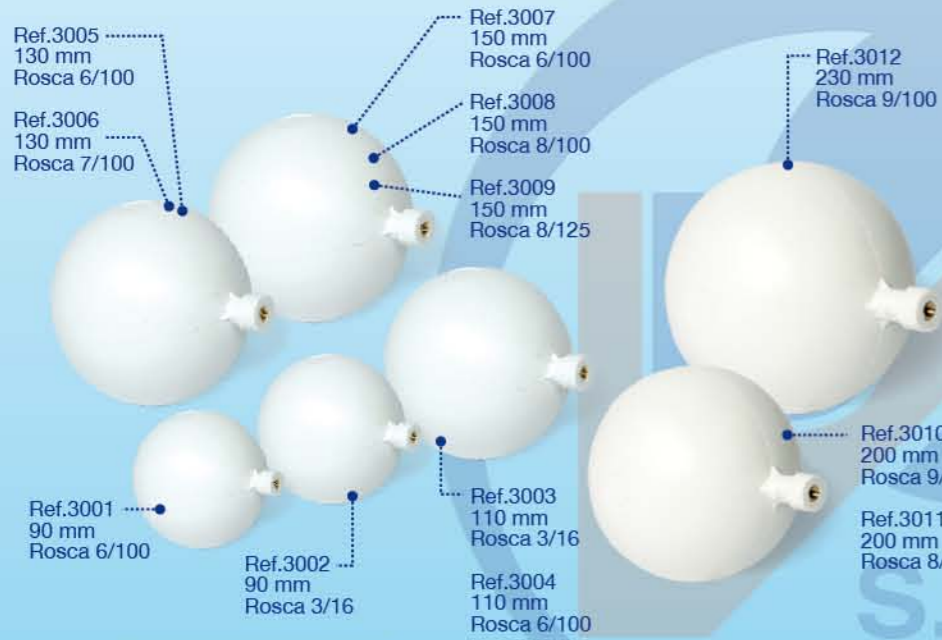

BOYAS PLÁSTICO